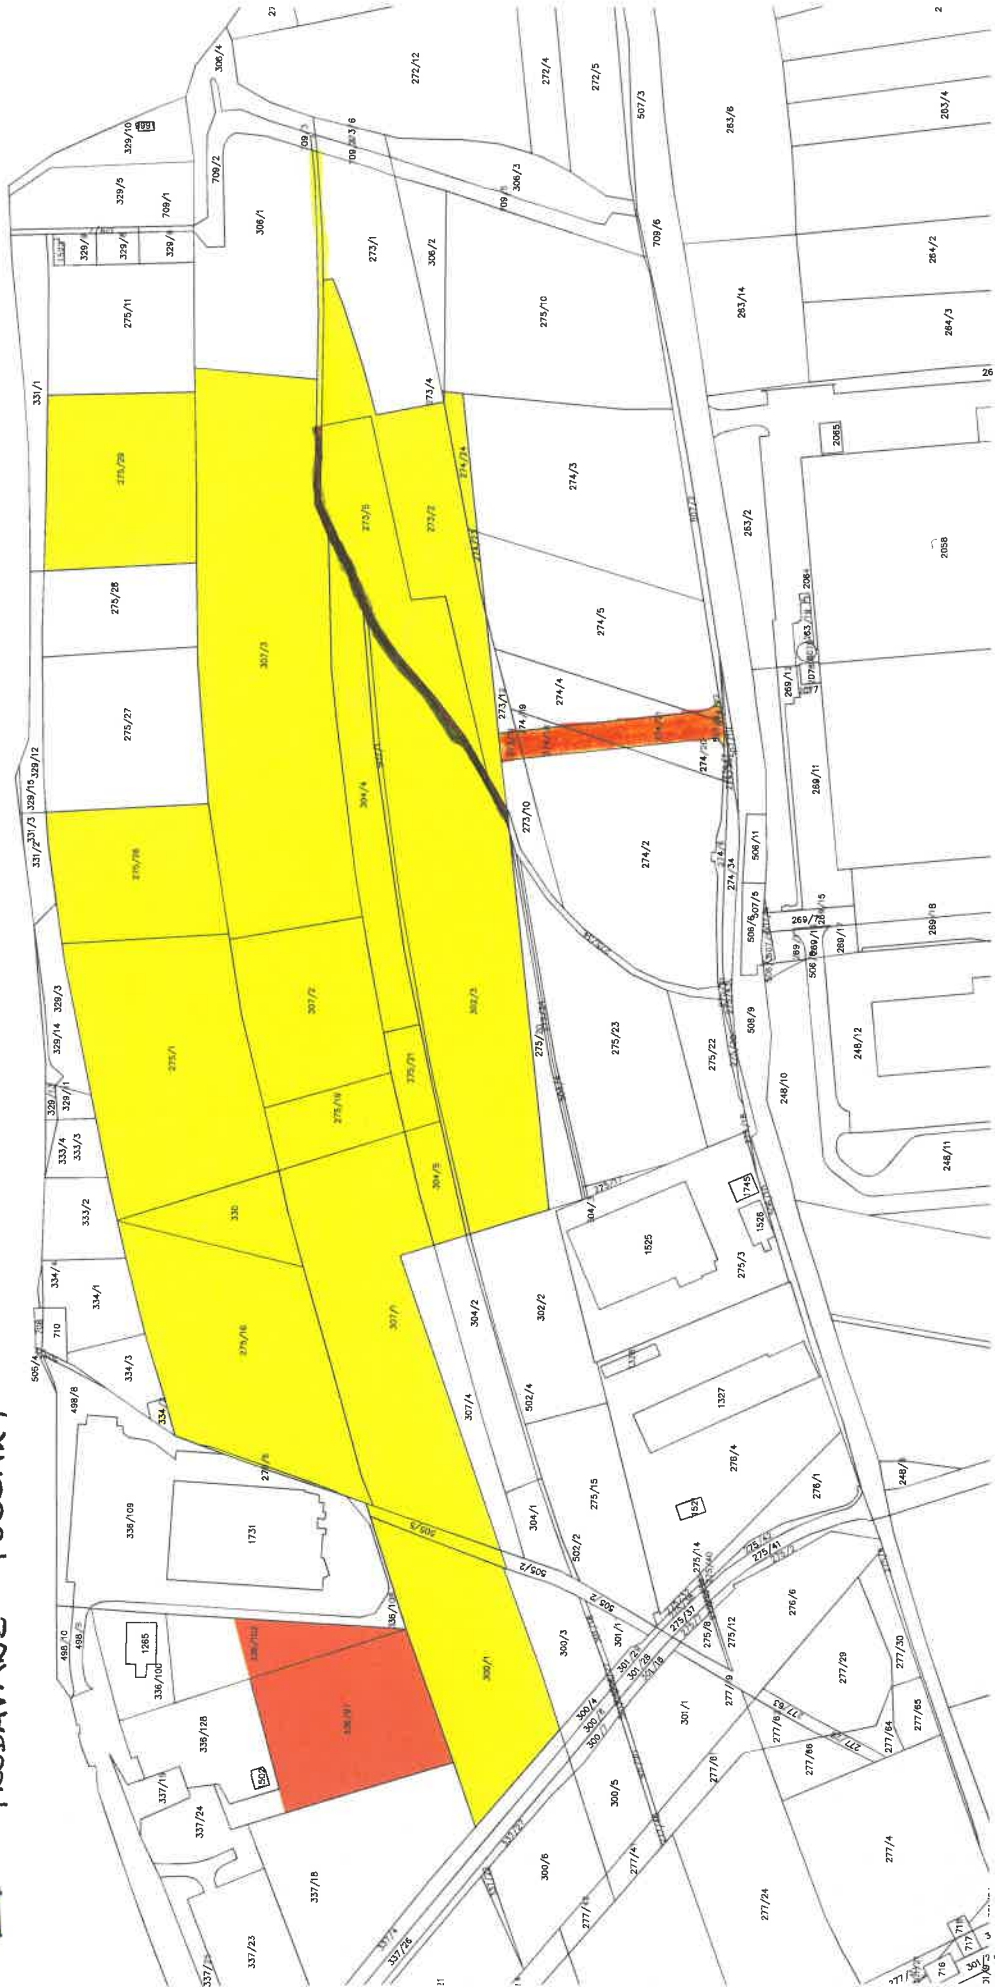

# Nový Jičín – Dolní Předměstí

-  NEPRODÁVÁVÉ POZEMKY
-  PRODÁVÁVÉ POZEMKY

CTPark Nový Jičín, Hřbitovní 2203/82, 741 01 Nový Jičín,  
Czech Republic 49°36'13.300"N, 18°2'18.700"E