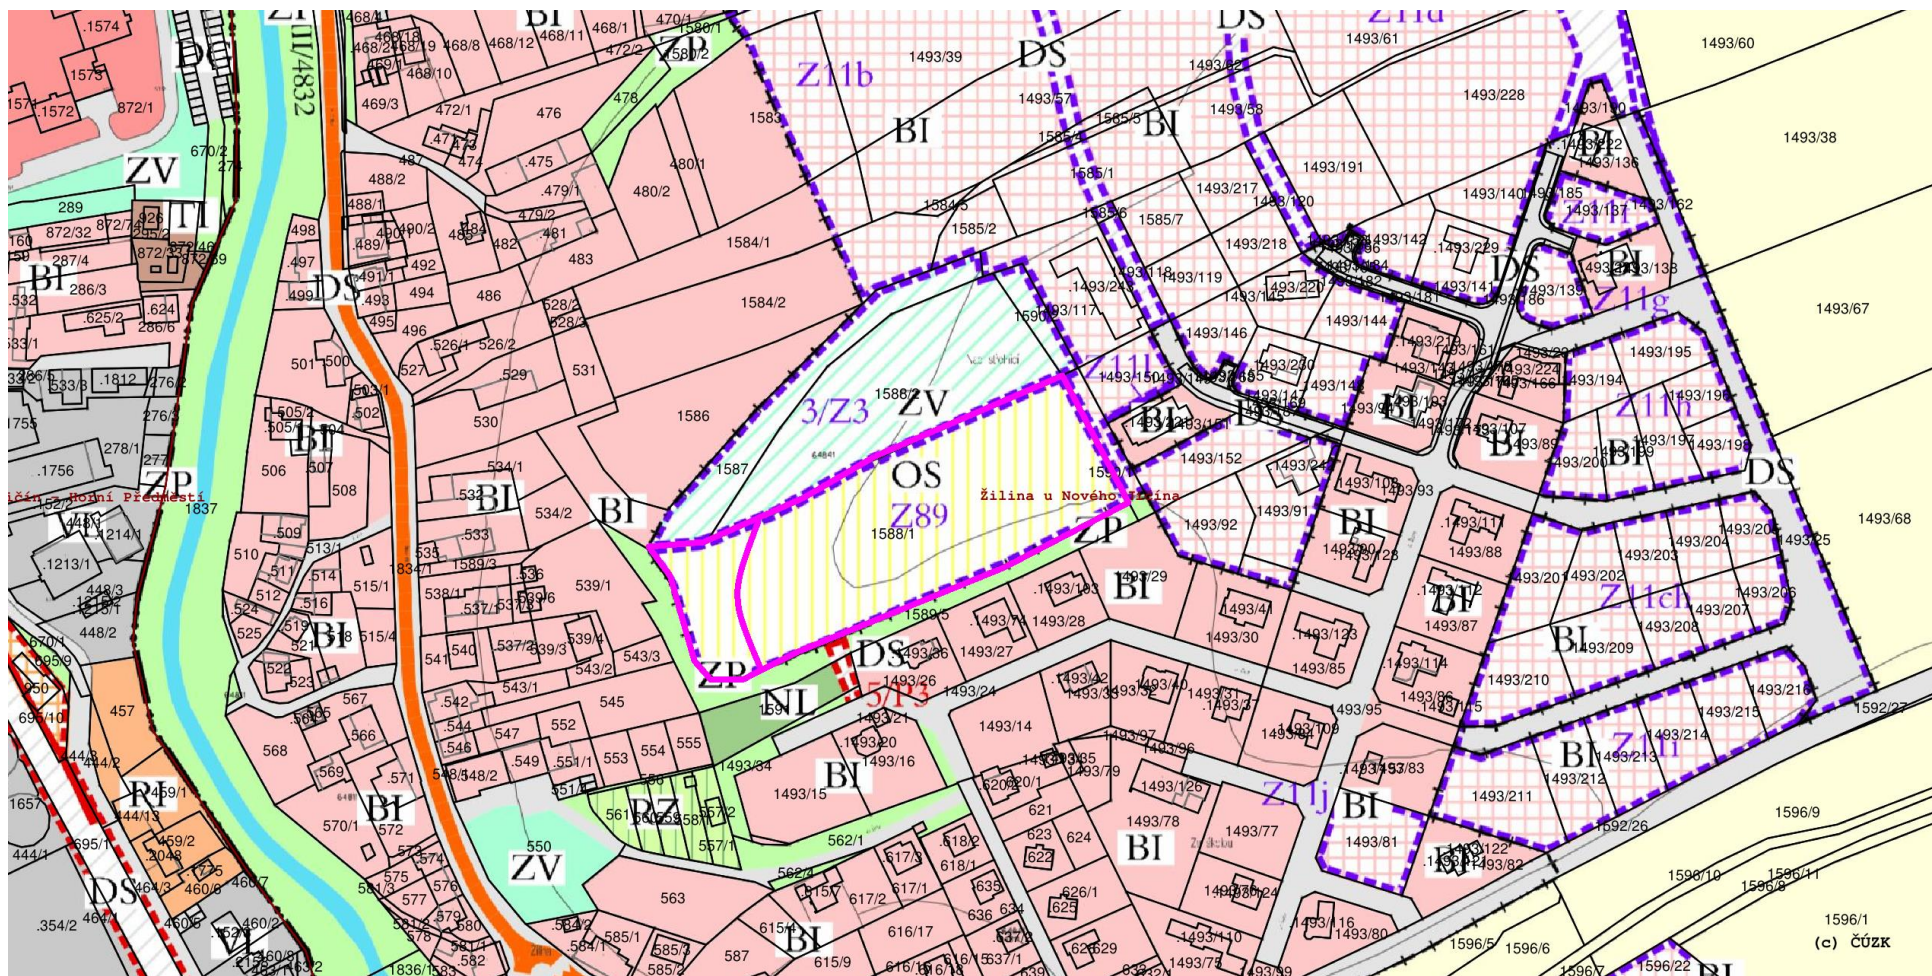

Výřez z územního plánu Nový Jičín

 NÁVRH NA ZMĚNU

(c) ČÚZK

Snímek z územně analytických podkladů ORP Nový Jičín

 katastrální území 22.02.2024

parcely_vektor 22.02.2024

 parcely KN

vnitřní kresba parcel

VKP registrovaný

 VKP - plocha

VKP - bod

 les (ze ZABAGED)

elektrické vedení do 1 kV (NN)

 stav

návrh

OP elektrického vedení do 1 kV (NN)

 stav

návrh