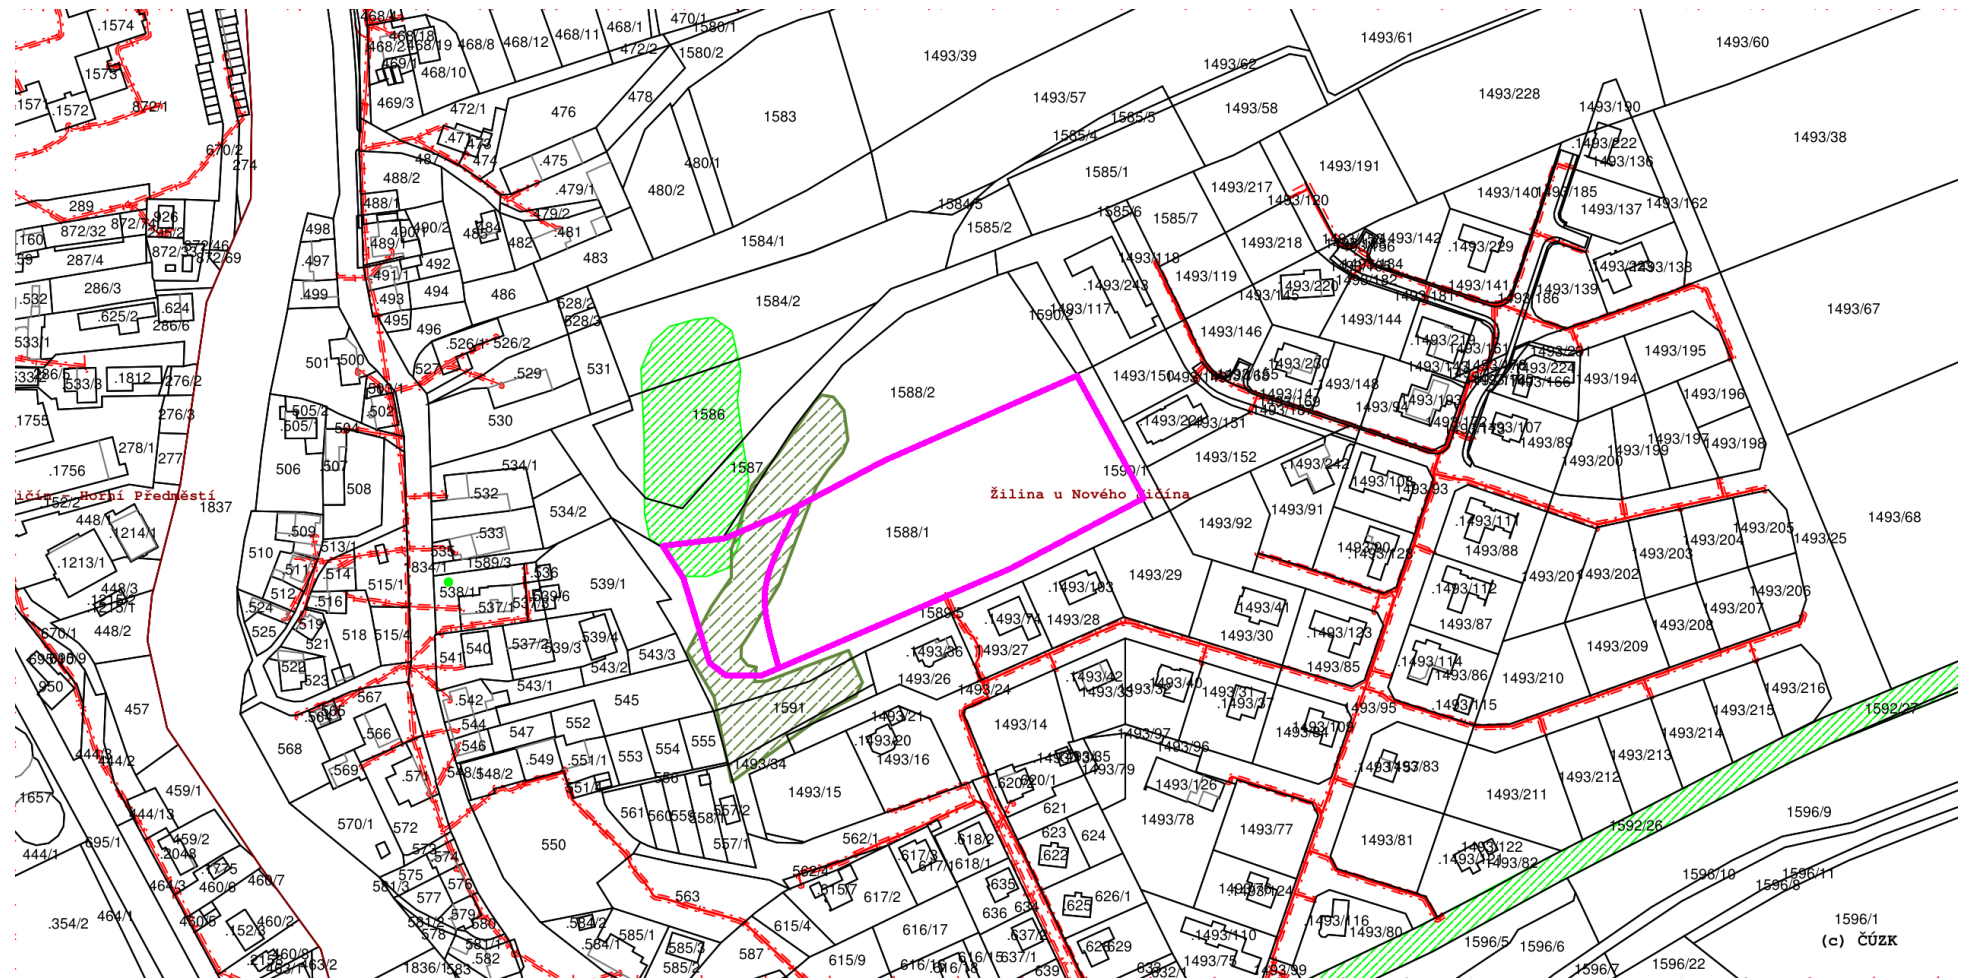

Výřez z územního plánu Nový Jičín

 NÁVRH NA ZMĚNU

(c) ČÚZK

Snímek z územně analytických podkladů ORP Nový Jičín

 katastrální území 22.02.2024

parcely_vektor 22.02.2024

 parcely KN

vnitřní kresba parcel

VKP registrovaný

 VKP - plocha

VKP - bod

 les (ze ZABAGED)

elektrické vedení do 1 kV (NN)

 stav

návrh

OP elektrického vedení do 1 kV (NN)

 stav

návrh